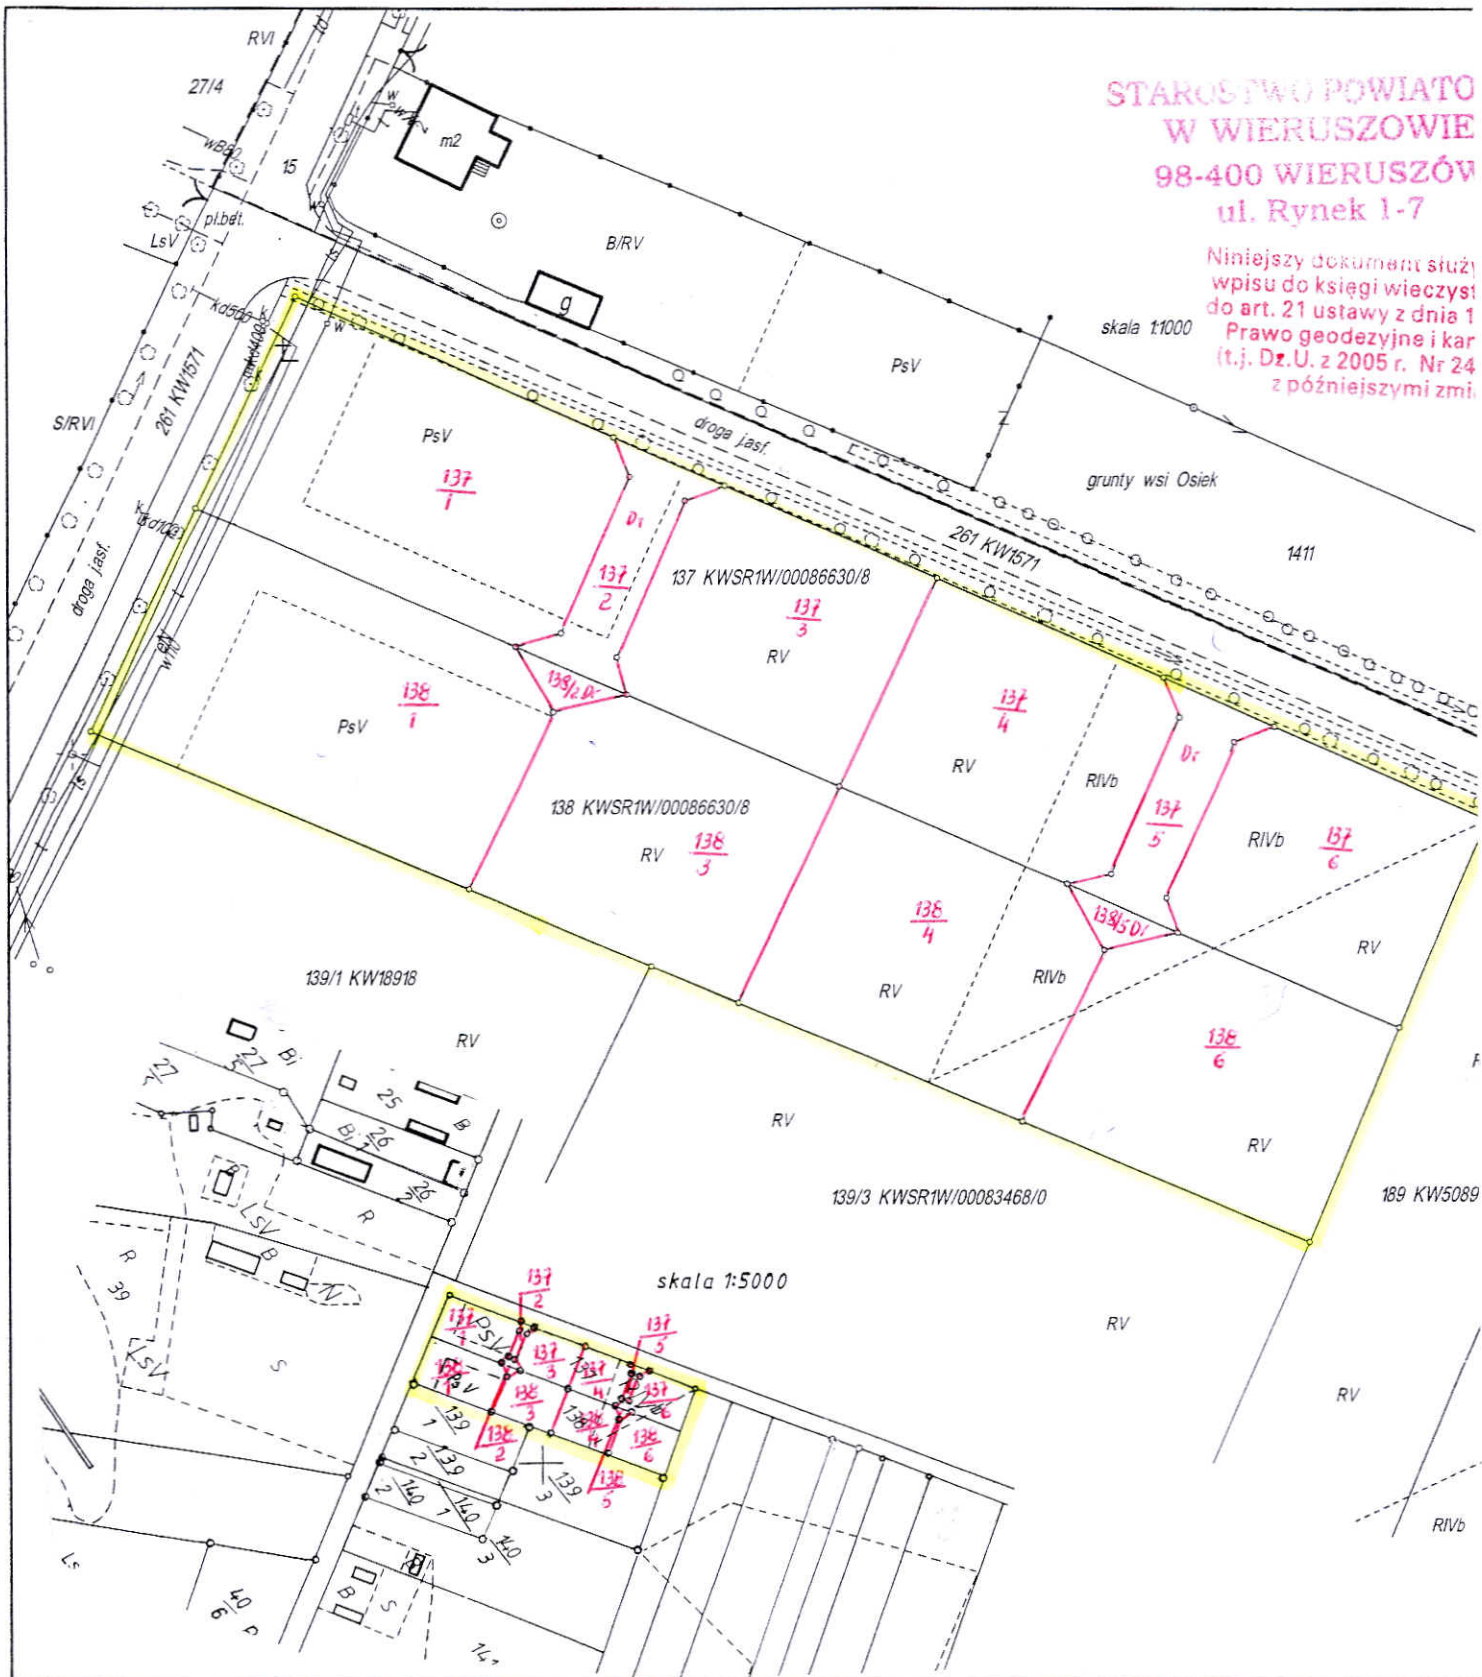

STAROSTWO POWIATOWE
W WIERUSZOWIE
98-400 WIERUSZÓW
ul. Rynek 1-7

Niniejszy dokument służy
wpisu do księgi wieczystej
do art. 21 ustawy z dnia 1
Prawo geodezyjne i kar
(t.j. Dz.U. z 2005 r. Nr 24
z późniejszymi zmi.

wieś KOLONIA OSIEK

MAPA Z PROJEKTEM
PODZIAŁU NIERUCHOMOŚCI

województwo : łódzkie
powiat : wieruszowski
gmina : Galewice
nieruchomość nr. : 137,138

opracowanym w trybie przepisów o gosp. nieruch.